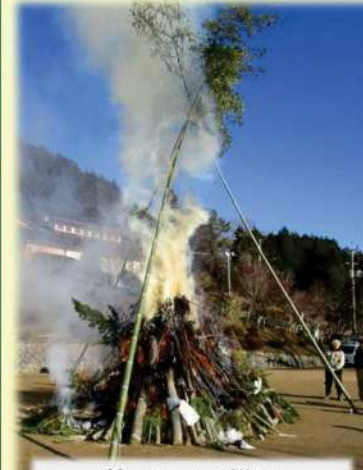

お知らせ

第13回 とんど祭り・餅つき・消火訓練

第12回の様子
とんど・書初め焚き上げ

毎年恒例の「とんど祭り・餅つき・消火訓練」を下記の日程で開催致します。好評の「福袋争奪ジャンケン大会」の福袋の数は30袋、今回は少しやり方を変えて行います。ぜひご参加下さい。

日時：令和2年1月12日(日)
午前9時30分～12時30分

場所：山の学校運動場

※少雨決行、雨天順延

つきたての餅は、雑煮・きなこ・あんこ餅の3種類で、そして「みかん」もいただけます。